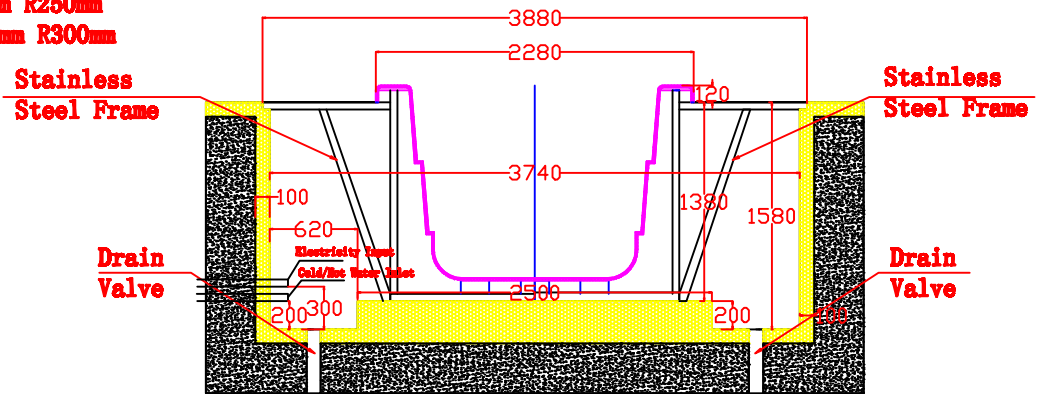

Spa Size: 5870x2280x1500mm R250mm  
 Pit Depth: 7470x3880x1380mm R300mm

JY8801 Embedded Type Installation Drawing			图样标记	数量	标记处数	更改文件号	签字	日期
设计		工艺		重量				
制图		材质		比重		图号		
校对		批准	广东卡丹丽泳池水疗设备有限公司					